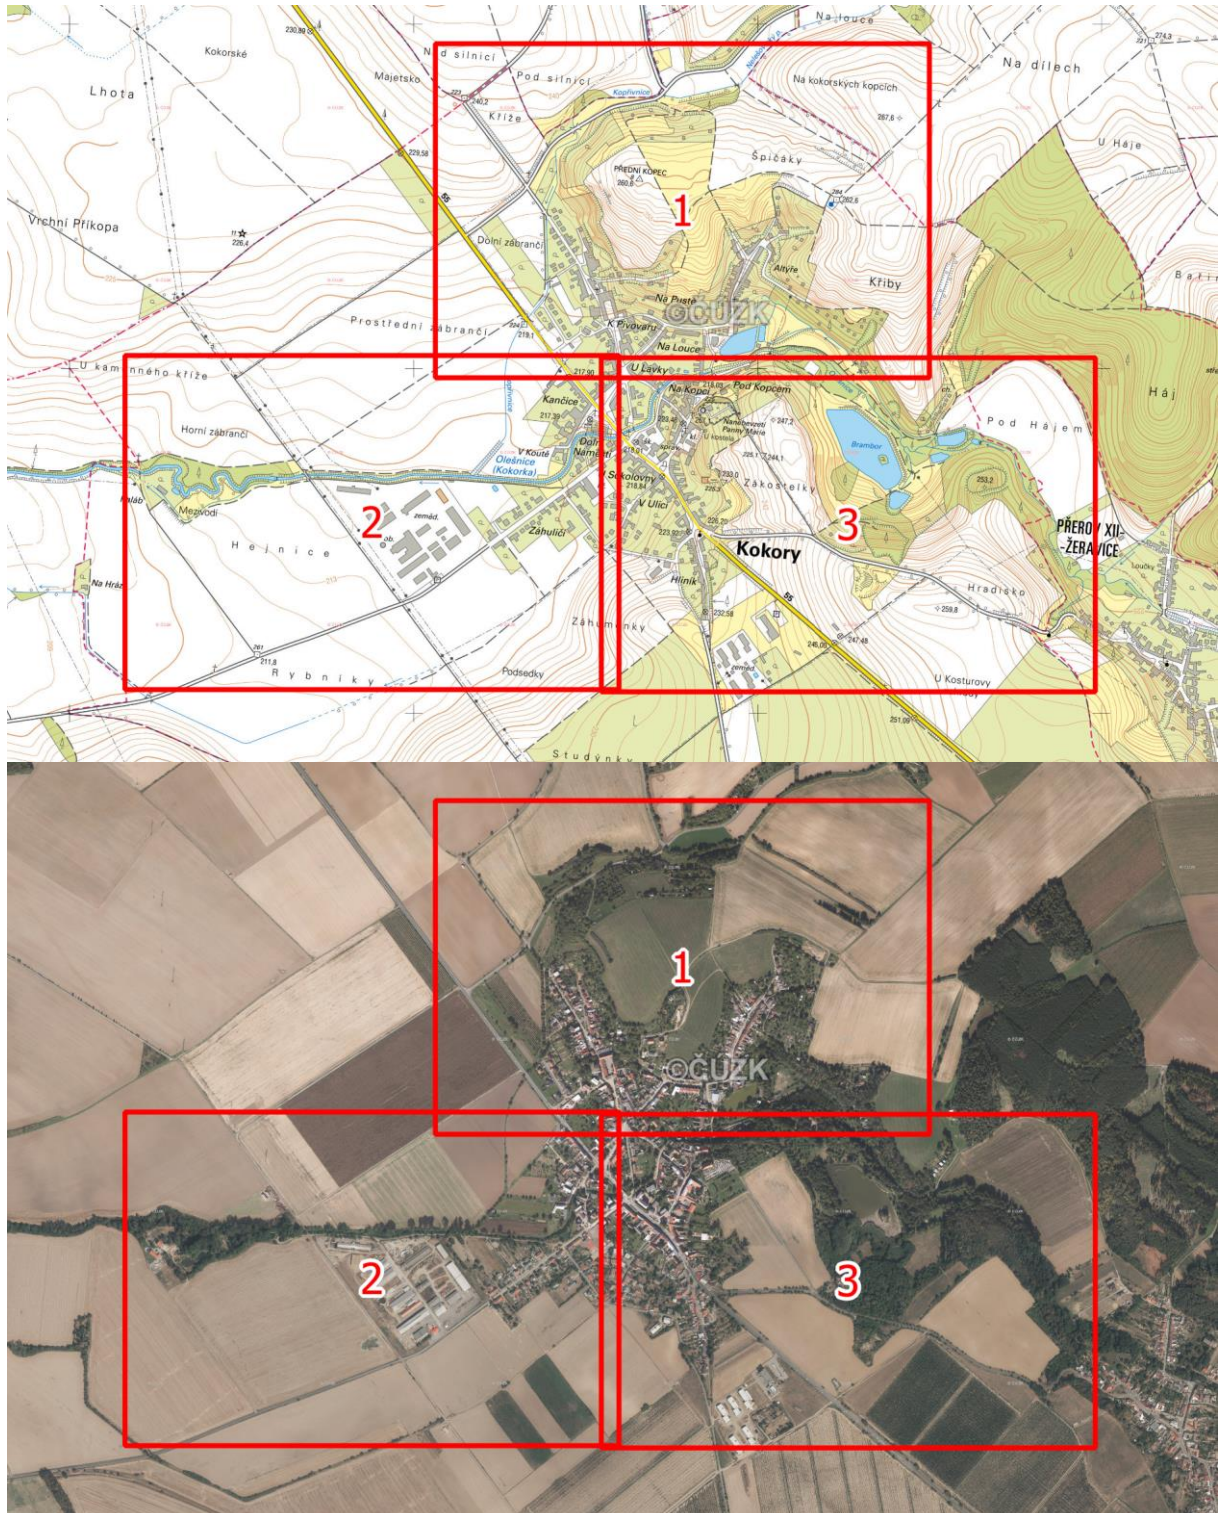

POVODŇOVÝ PLÁN OBCE KOKORY

Grafická část